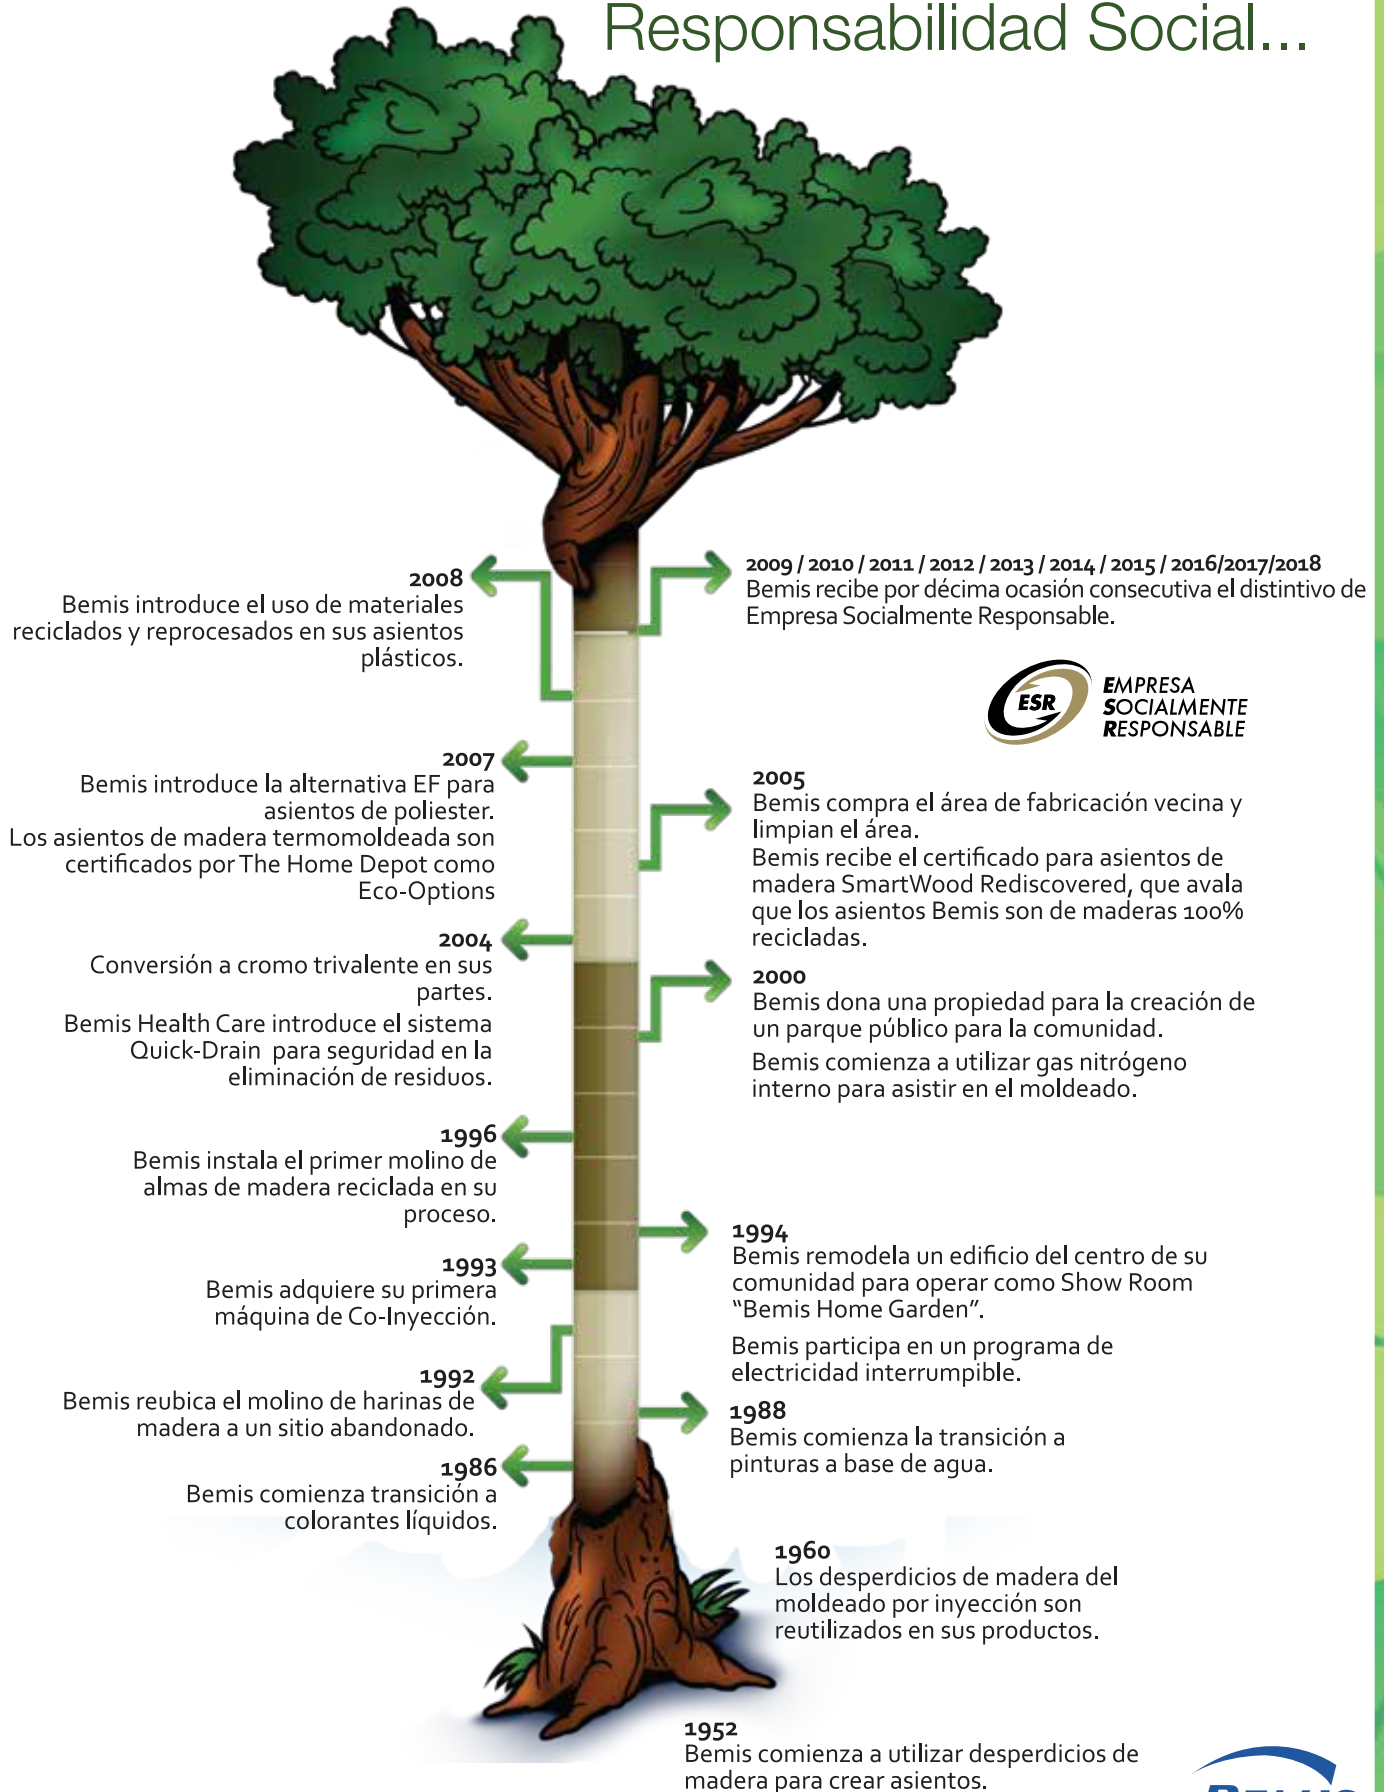

## Asientos de Madera

La madera es un material natural para los asientos sanitarios. En Bemis cuando decimos Natural, lo decimos en serio.

- Uso de madera 100% de fuentes recicladas. La reutilización de sobrantes de madera minimiza la contaminación atmosférica y el agotamiento de recursos naturales extraídos del bosque. El programa Rainforest Alliance certifica a Bemis como un Productor Ecológico.
- Pinturas a base de agua que reducen significativamente las emisiones de VOC.
- Empaques que contienen material reciclado además de material biodegradable.

Diferencia en emisiones de VOC durante la producción de 12 asientos sanitarios de madera temomoldeada

## Asientos Acolchados

Bemis produce una variedad de asientos acolchados para aplicaciones residenciales, estos asientos son una alternativa confortable para el consumidor, más aún al saber que son una alternativa responsable.

# Una historia de Responsabilidad Social...