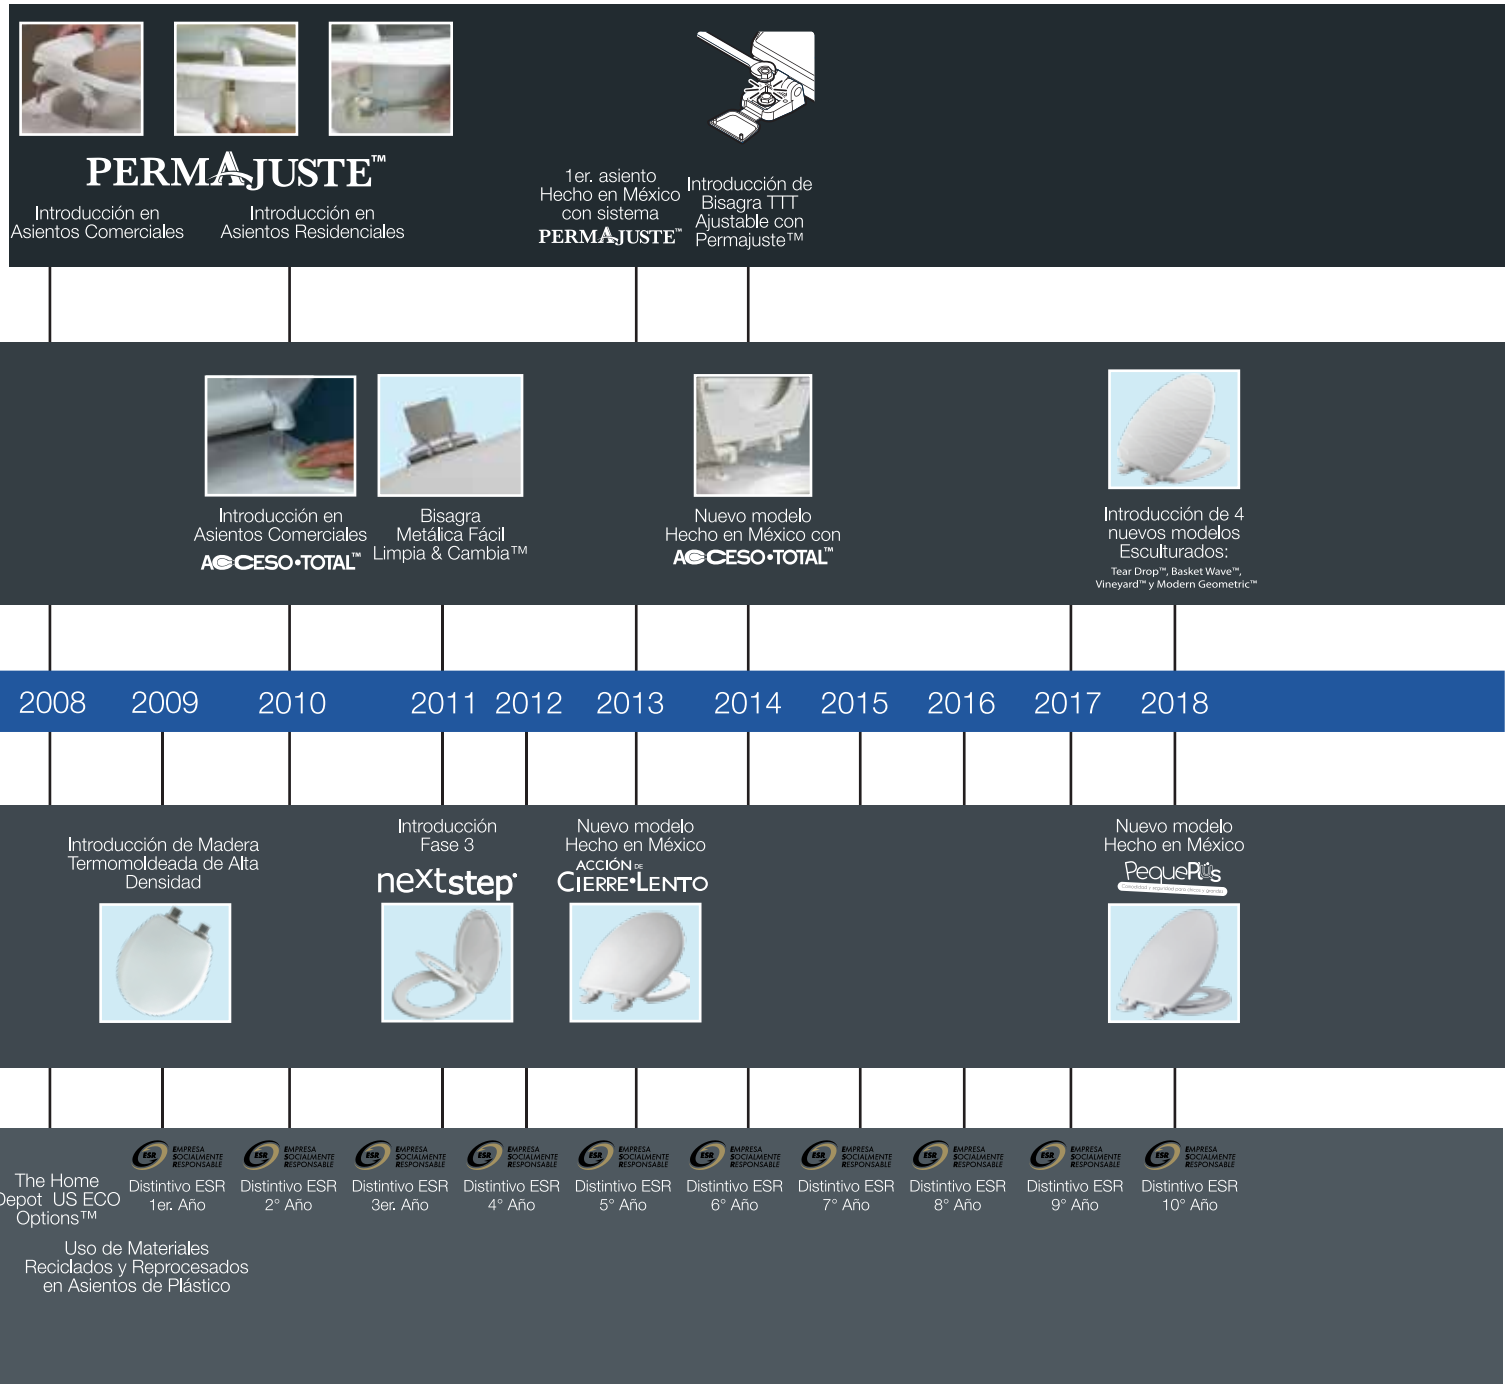

A través de los años...

Calidad, Diseño, Tecnología...

Éstos son los principios que han guiado a Bemis por cinco generaciones. La gente que trabaja en Bemis está comprometida para hacer nuestros productos cada vez mejores, más fuertes, más funcionales y vanguardistas.

Altos estándares de calidad...

Practicamos el aprendizaje continuo y la propia evaluación a través de la investigación y del conocimiento obtenido en relaciones de largo plazo con las compañías líderes de la industria. Nuestro objetivo es dar a nuestros clientes el mejor valor agregado.

The Home Depot US ECO Options™

Uso de Materiales Reciclados y Reprocesados en Asientos de Plástico

Distintivo ESR 1er. Año

Distintivo ESR 2º Año

Distintivo ESR 3er. Año

Distintivo ESR 4º Año

Distintivo ESR 5º Año

Distintivo ESR 6º Año

Distintivo ESR 7º Año

Distintivo ESR 8º Año

Distintivo ESR 9º Año

Distintivo ESR 10º Año